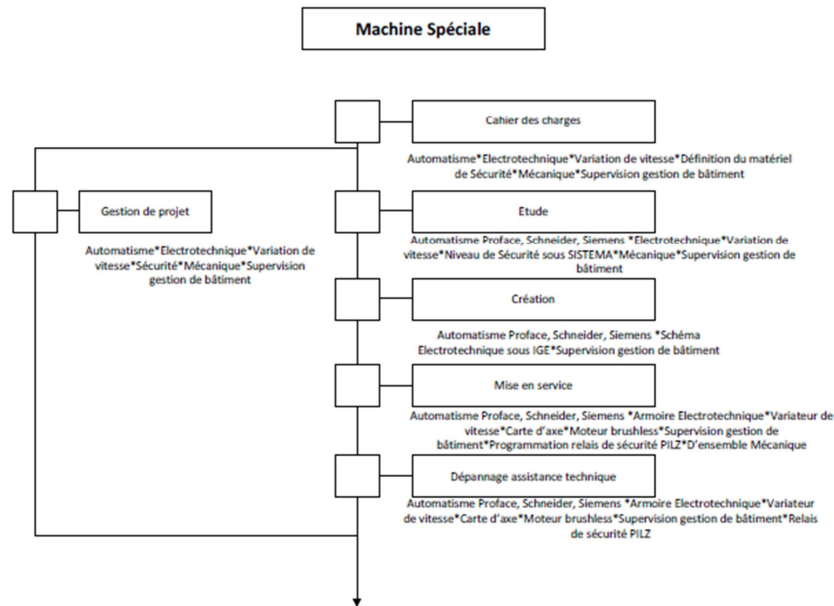

HCC AUTOMATISME

HCC AUTOMATISME

Etude réalisation d'automatisme pour machines spéciales
 Etude électrique, mécanique et pneumatique pour machines spéciales
 Montage d'ensembles mécaniques et d'armoires électriques
 Revende de composants d'automatisme électrique et mécanique
 Etude et réalisation d'automatisme de supervision
 Etude et conseil en automatisme et sécurité sur machines spéciales
 Etude et réalisation supervision gestion de bâtiment

**Un nouvel Horizon pour
la Conception de vos
Outils de Production**

INTERFACE HOMME MACHINE

BT_MOINS_PRESSION_MATRICAGE	BT_PLUS_PRESSION_MATRICAGE	TEMPORISATION_ENROULEMENT	libre	TEMPORISA	_RENTR	VERIN_ENCLUME_SORTIE
-----------------------------	----------------------------	---------------------------	-------	-----------	--------	----------------------

CODEUR ET CAPTEUR DE MESURE

AUTOMATE

CARTE D'AXE

SECURITE

VARIATEUR

MOTEUR ASYNCHRONE ET BRUSHLESS