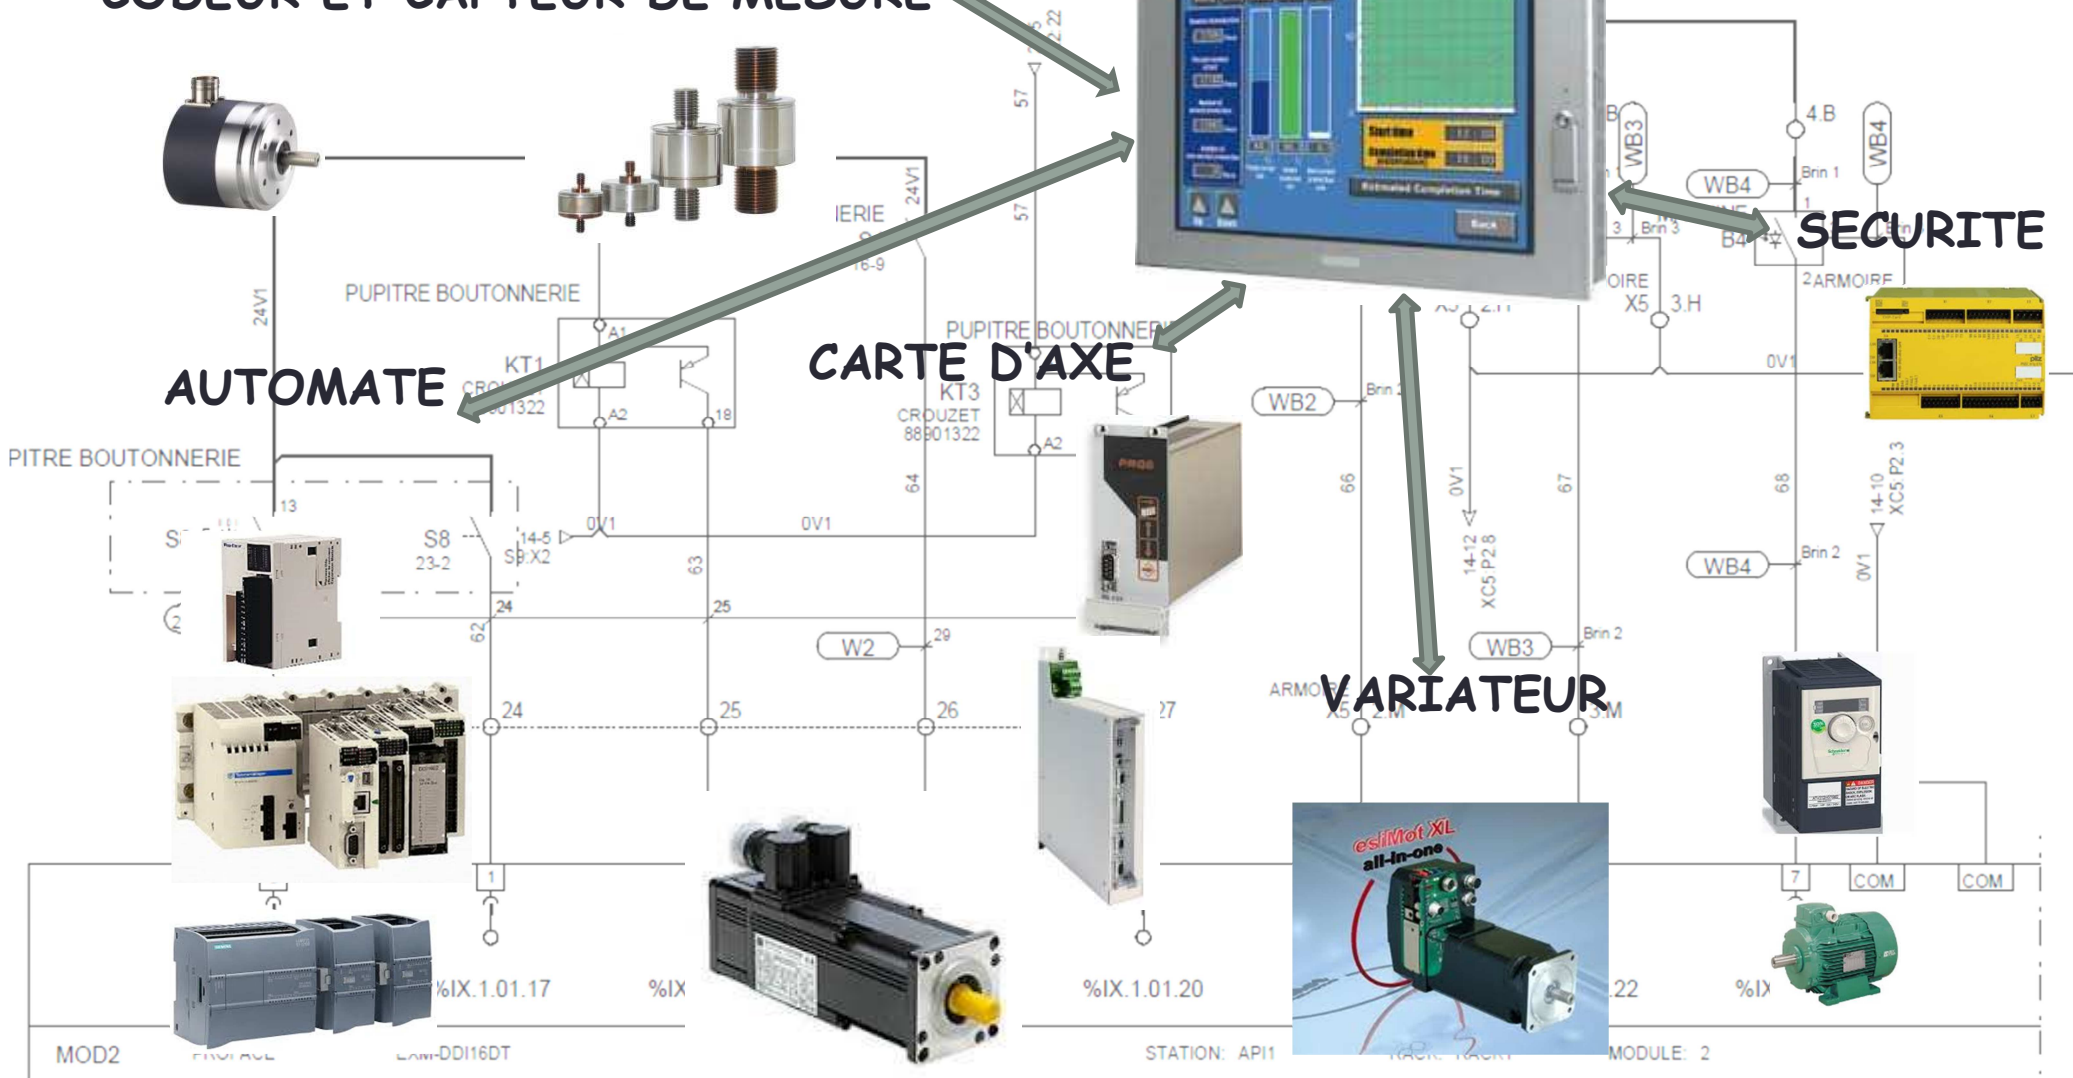

**Un nouvel Horizon pour
la Conception de vos
Outils de Production**

INTERFACE HOMME MACHINE

BT_MOINS_PRESSION_MATRICAGE	BT_PLUS_PRESSION_MATRICAGE	TEMPORISATION_ENROULEMENT	libre	TEMPORISA	_RENTR	VERIN_ENCLUME_SORTIE
-----------------------------	----------------------------	---------------------------	-------	-----------	--------	----------------------

CODEUR ET CAPTEUR DE MESURE

AUTOMATE

CARTE D'AXE

SECURITE

VARIATEUR

MOTEUR ASYNCHRONE ET BRUSHLESS